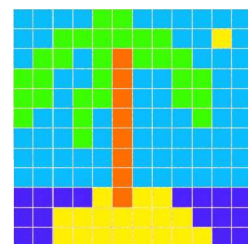

Reproduction sur un quadrillage

Prénom :

date :

Colorie les cases pour reproduire le dessin à l'identique sur le grand quadrillage.

1

Le renard

<http://www.logicieleducatif.fr>

Reproduction sur un quadrillage

Prénom :

date :

Colorie les cases pour reproduire le dessin à l'identique sur le grand quadrillage.

2

Le cœur

<http://www.logicieleducatif.fr>

Reproduction sur un quadrillage

Prénom :

date :

Colorie les cases pour reproduire le dessin à l'identique sur le grand quadrillage.

3

Le bonhomme

<http://www.logicieleducatif.fr>

Reproduction sur un quadrillage

Prénom :

date :

Colorie les cases pour reproduire le dessin à l'identique sur le grand quadrillage.

4

L'île

<http://www.logicieleducatif.fr>